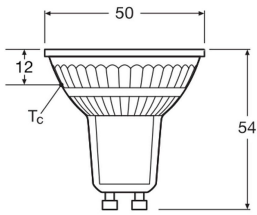

Specificaties Ledvance LED Reflector GU10 PAR16 3.7W 350lm 36d - 827 Zeer Warm Wit | Vervangt 35W

[Bekijk product](#)

Algemene informatie

Artikelnummer	256886
EAN	4099854458026
Merk	Ledvance
Fabrikantnaam	LED PAR16 P 3.7W 827 GU10
Aanbevolen aantal	1
Garantie	4 jaar
Energielabel	E
Levensduur (uur)	15000

Technische Informatie

Technologie	LED
Vervangt (Watt)	35
Netspanning (Volt)	220-240
Wattage	3.7
Gradenbundel (graden)	36
Dimbaar	Nee, niet dimbaar
Lampvoet (fitting)	GU10
Lichtopbrengst (Lumen)	350
Lumen per watt	95
Powerfactor	>0.40

Afmetingen

Lengte (mm)	54
Diameter (mm)	50
Vorm	Reflector
Exacte vorm	PAR16