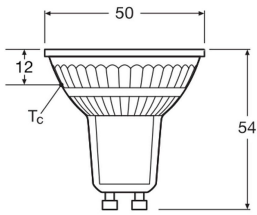

## Specificaties Ledvance LED Reflector GU10 PAR16 2.4W 230lm 36d - 840 Koel Wit | Vervangt 35W

[Bekijk product](#)